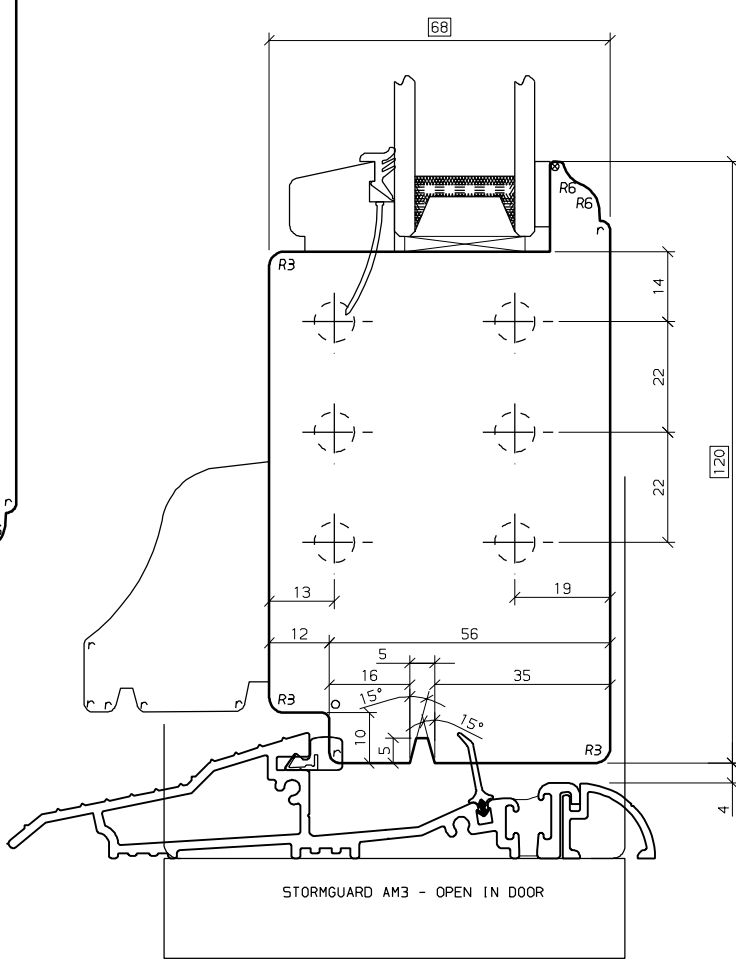

- ☒ = Schleifz.
- * = 0.5 mm
- = 0.5x45°
- x = 1 x45°
- = 1.5x45°
- ▽ = 2 x45°
- = R 0.5
- ⊙ = R 1
- = R 1.5
- r = R 2
- R = R 2.5

OERTLI	(0) 19.07.11 M16 DIVERSES		Modschl 1:1	A3	08.07.11	M16
	ENTRANCE DOORSET (MIDRAIL)		K-Nr. 1004722	Gepr. 19.07.11	FRC	
	VERTICAL SECTION - OPEN IN		K-Name FSA - RENALL DOOR			
Ers. dt.:		Ers. fr. 50.1501451 070 01 A				
SD 1501451 070 01 B						