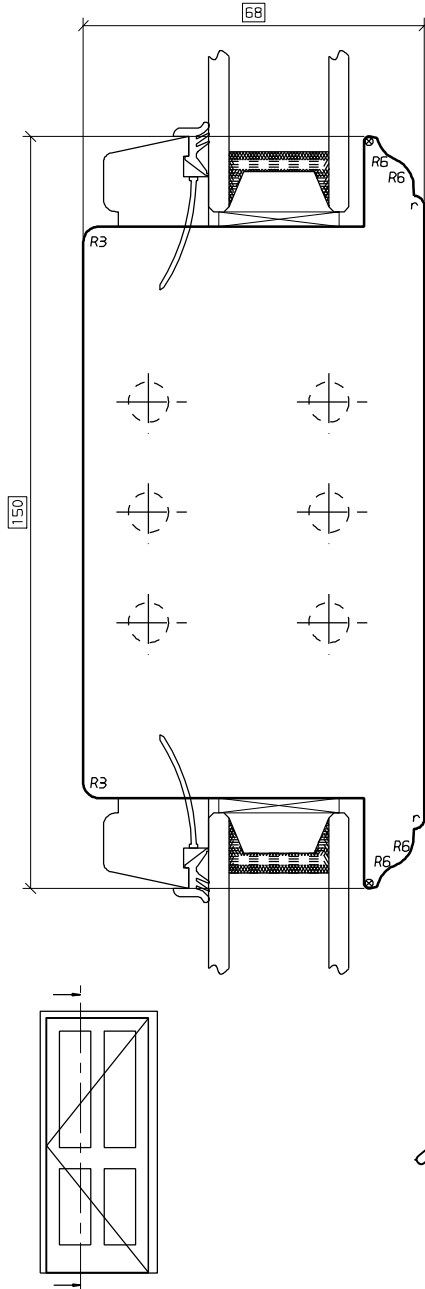

- ☒ = Schleifz.
- * = 0.5 mm
- = 0.5x45°
- x = 1 x45°
- = 1.5x45°
- ▽ = 2 x45°
- = R 0.5
- ⊙ = R 1
- = R 1.5
- r = R 2
- R = R 2.5

OERTLI	(0) 19.07.11 M16 DIVERSES		Modschl 1:1	A3	08.07.11	M16
	ENTRANCE DOORSET (MIDRAIL)		K-Nr. 1004722	Gepr. 19.07.11	FRC	
	VERTICAL SECTION - OPEN IN		K-Name FSA - RENALL DOOR			
Ers. dt.:		Ers. fr. 50.1501451 070 01 A				
SD 1501451 070 01 B						