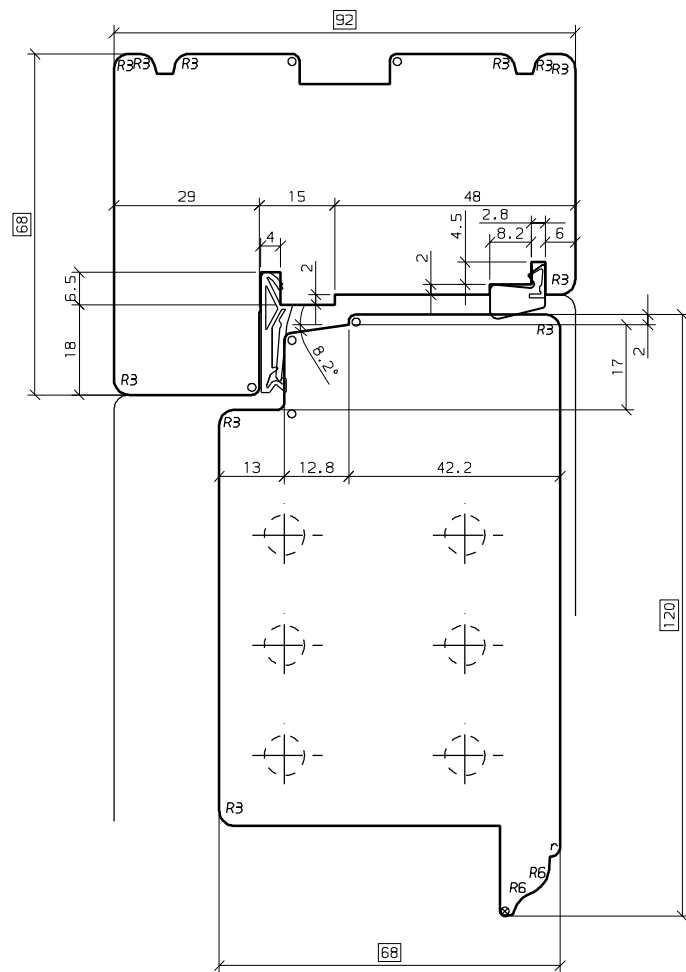

- ☒ = Schleifz.
- * = 0.5 mm
- = 0.5x45°
- x = 1 x45°
- = 1.5x45°
- ▽ = 2 x45°
- = R 0.5
- ⊙ = R 1
- = R 1.5
- r = R 2
- R = R 2.5

OERTLI	(0) 19.07.11 M16 DIVERSES		Modschl 1:1	A3	08.07.11	M16
	ENTRANCE DOORSET (MIDRAIL)		K-Nr. 1004722	Gepr. 19.07.11	FRC	
	VERTICAL SECTION - OPEN IN		K-Name FSA - RENALL DOOR			
Ers. dt.:		Ers. fr. 50.1501451 070 01 A				
SD 1501451 070 01 B						