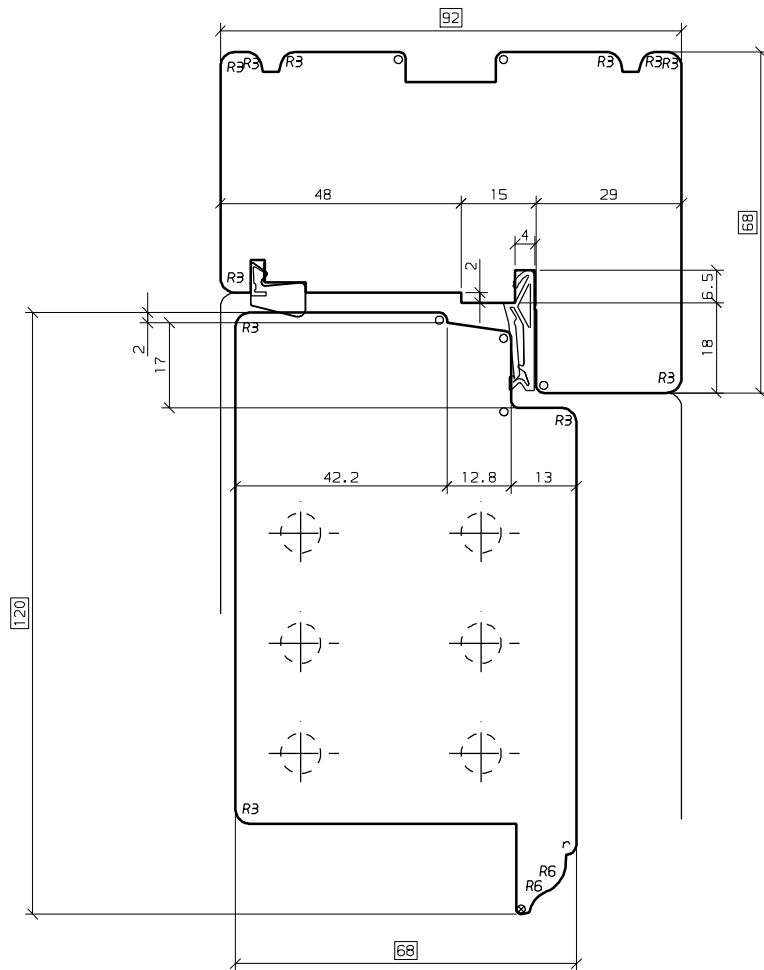

- ☒ = Schleifz.
- * = 0.5 mm
- = 0.5x45°
- x = 1 x45°
- = 1.5x45°
- ▽ = 2 x45°
- = R 0.5
- ⊙ = R 1
- = R 1.5
- r = R 2
- R = R 2.5

OERTLI	(0) 19.07.11 M16 DIVERSES		Modschb 1:1	A3	08.07.11	M16
	ENTRANCE DOORSET (MIDRATI)		K-Nr. 1004722	Gepr.	19.07.11	FRC
	VERTICAL SECTION - OPEN OUT		K-Name FSA - RENALL DOOR			
	WEINIG CONTUREX - C124					
				SD 1501451 073 01 B		