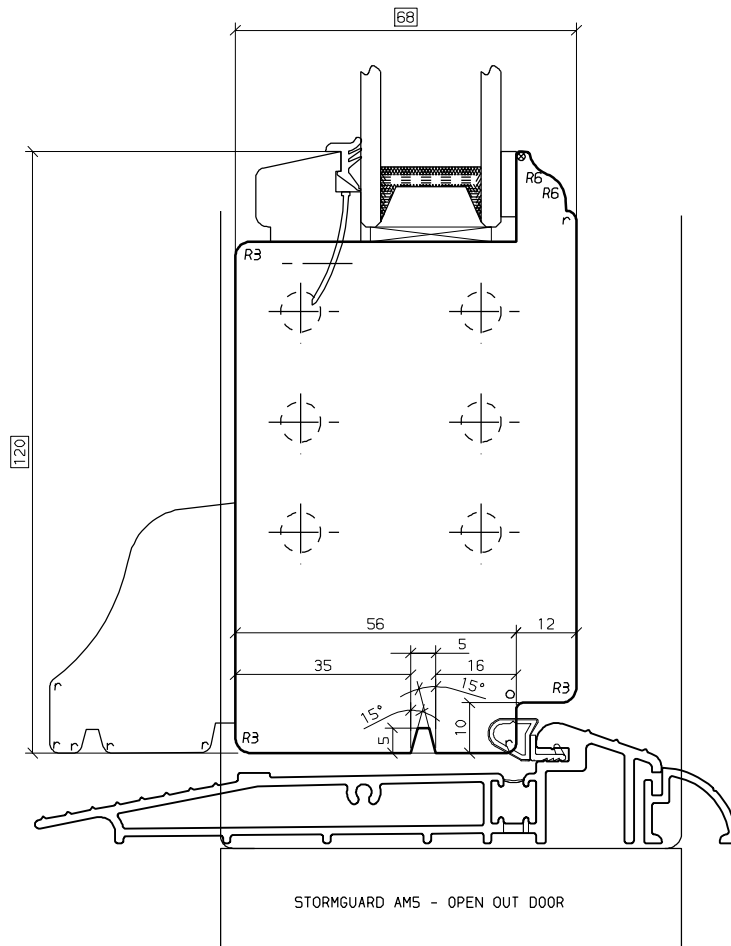

- ☒ = Schleifz.
- * = 0.5 mm
- = 0.5x45°
- x = 1 x45°
- = 1.5x45°
- ▽ = 2 x45°
- = R 0.5
- ⊙ = R 1
- = R 1.5
- r = R 2
- R = R 2.5

OERTLI	(0) 19.07.11 M16 DIVERSES		Modschb 1:1	A3	08.07.11	M16
	ENTRANCE DOORSET (MIDRATI)		K-Nr. 1004722	Gepr.	19.07.11	FRC
	VERTICAL SECTION - OPEN OUT		K-Name FSA - RENALL DOOR			
	WEINIG CONTUREX - C124					
				SD 1501451 073 01 B		