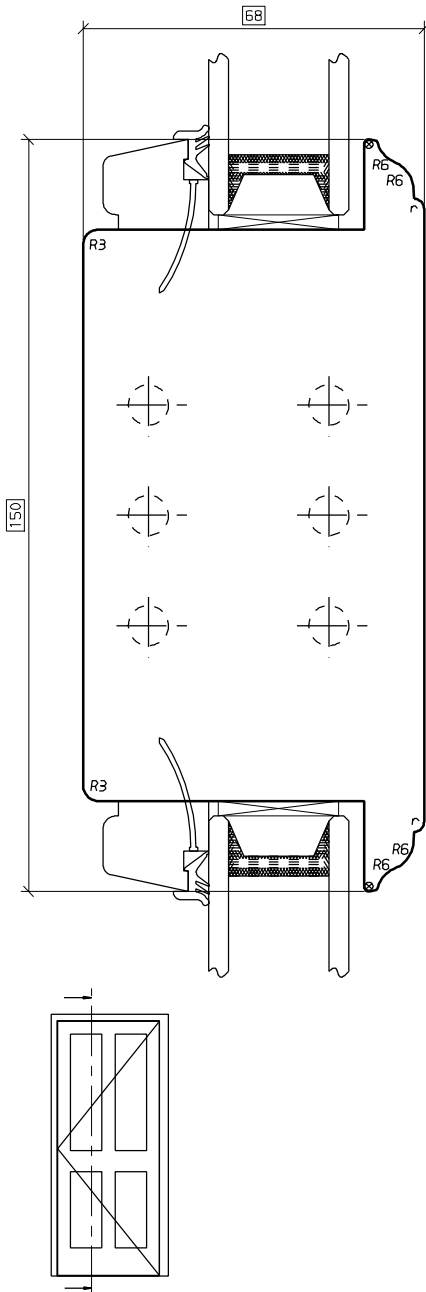

- ☒ = Schleifz.
- * = 0.5 mm
- = 0.5x45°
- x = 1 x45°
- = 1.5x45°
- ▽ = 2 x45°
- = R 0.5
- ⊙ = R 1
- = R 1.5
- r = R 2
- R = R 2.5

OERTLI	(0) 19.07.11 M16 DIVERSES		Modschb 1:1	A3	08.07.11	M16
	ENTRANCE DOORSET (MIDRATI)		K-Nr. 1004722	Gepr.	19.07.11	FRC
	VERTICAL SECTION - OPEN OUT		K-Name FSA - RENALL DOOR			
	WEINIG CONTUREX - C124					
				SD 1501451 073 01 B		